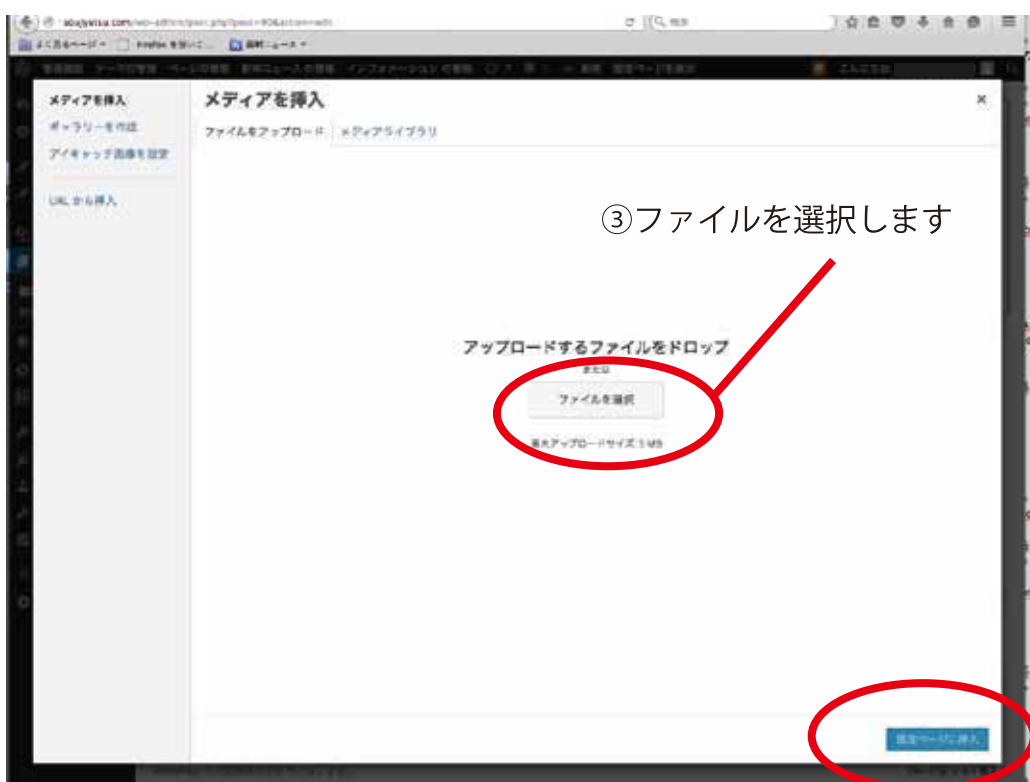

①画像をおきたい
場所をクリック

③ファイルを選択します

④メディアを挿入